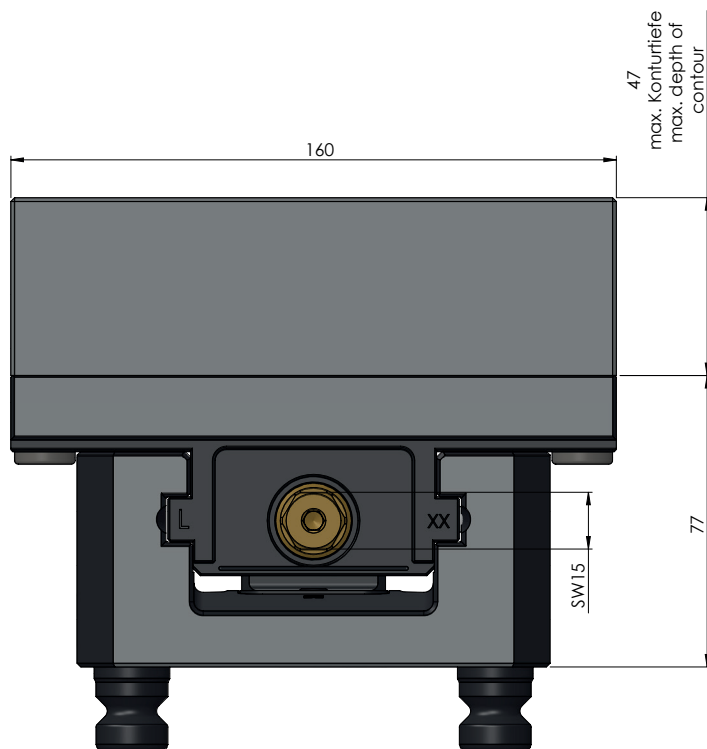

<b>N° D'ART.</b>	49150-125
<b>DESCRIPTION</b>	Profilo 125, Etou à serrage doux, largeur des mors 160 mm, plage de serrage max. 255 mm
<b>DATE DE PUBLICATION</b>	04.05.2021

<b>N° D'ART.</b>	49150-125
<b>DESCRIPTION</b>	Profilo 125, Etau à serrage doux, largeur des mors 160 mm, plage de serrage max. 255 mm
<b>DATE DE PUBLICATION</b>	04.05.2021