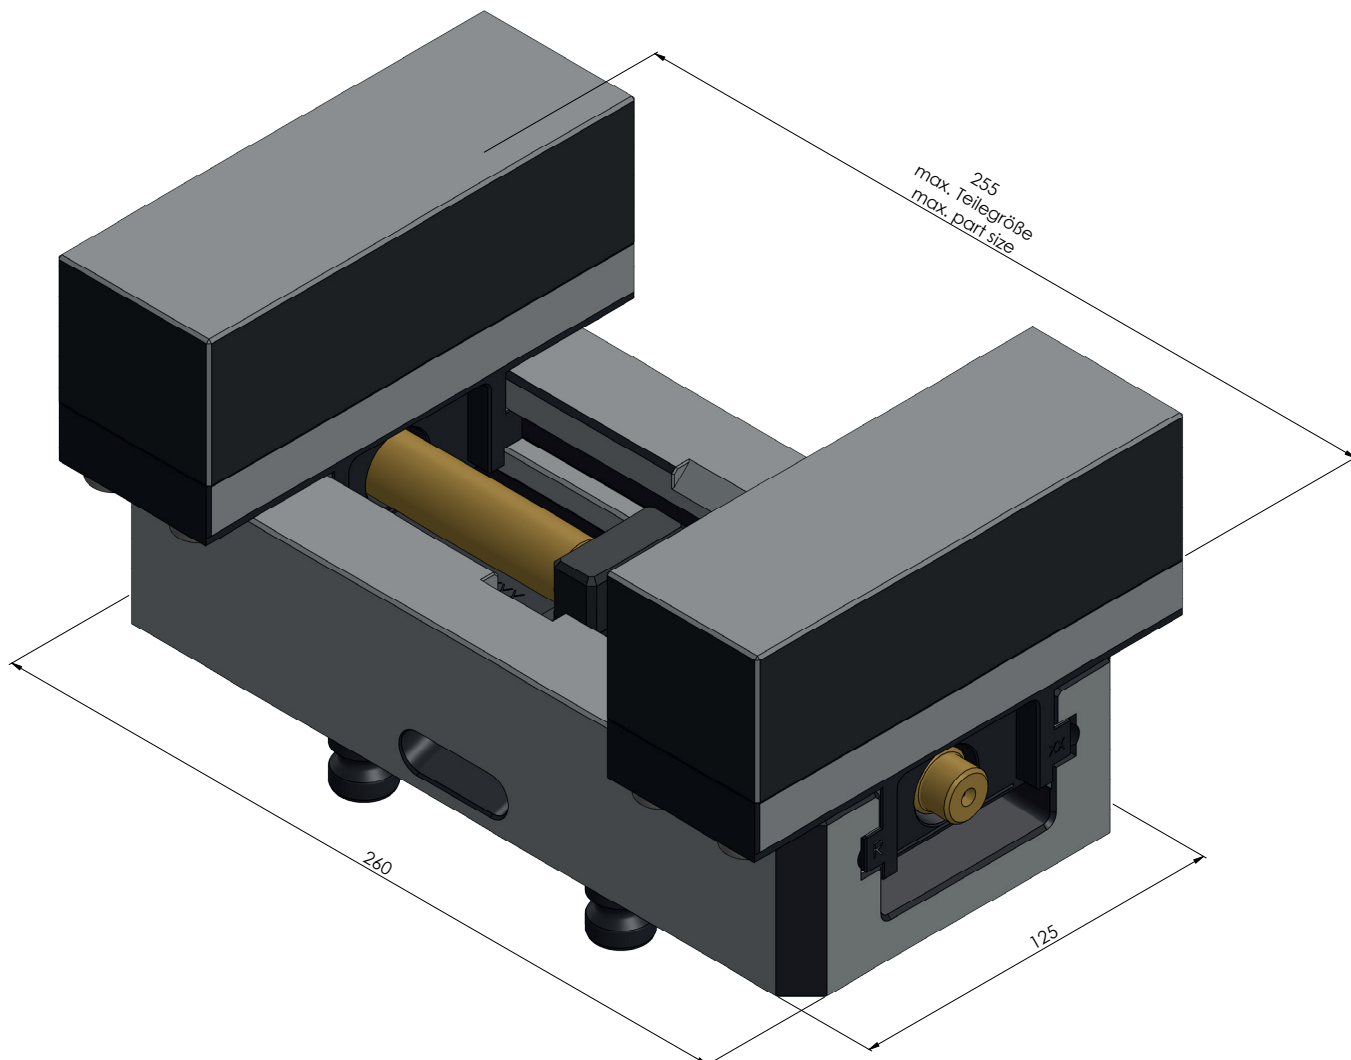

<b>N° D'ART.</b>	49150-125
<b>DESCRIPTION</b>	Profilo 125, Etou à serrage doux, largeur des mors 160 mm, plage de serrage max. 255 mm
<b>DATE DE PUBLICATION</b>	04.05.2021

<b>N° D'ART.</b>	49150-125
<b>DESCRIPTION</b>	Profilo 125, Etau à serrage doux, largeur des mors 160 mm, plage de serrage max. 255 mm
<b>DATE DE PUBLICATION</b>	04.05.2021